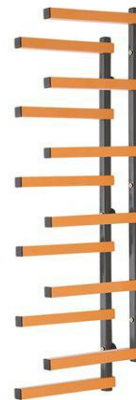

Regálový systém pro skladování dřeva

WRA001

Triton regál na dřevo se snadno instaluje a poskytuje velkorysý úložný prostor na skladování dřeva, trubek, žlabů a dlouhých kusů kovu na šesti úrovních, každá s nosností 50 kg/110 liber.

- Poskytuje dostatek úložného prostoru pro skladování dřeva, trubek a jiných dlouhých předmětů
- Pro vnitřní nebo vnější použití
- Vhodné pro dílny, garáže, přístřešky, ploty, zdi a zdi
- Šest úrovní skladování
- Udrží 50 kg/100 liber materiálu na jedné úrovni
- Rychlá a snadná instalace

Technické informace

Výška	1038 mm
Délka	300 mm
Šířka	300 mm
Hmotnost	7,49 kg
Nosnost - maximální zatížení	50 kg na jednu úroveň
Materiál - základní složení	Ocel
Počet polic	6

Co je součástí balení

- 12 x Racks
- 12 x End caps
- 12 x 6gauge x 1/4" pan head screws
- 2 x Uprights
- 6 x Spacers